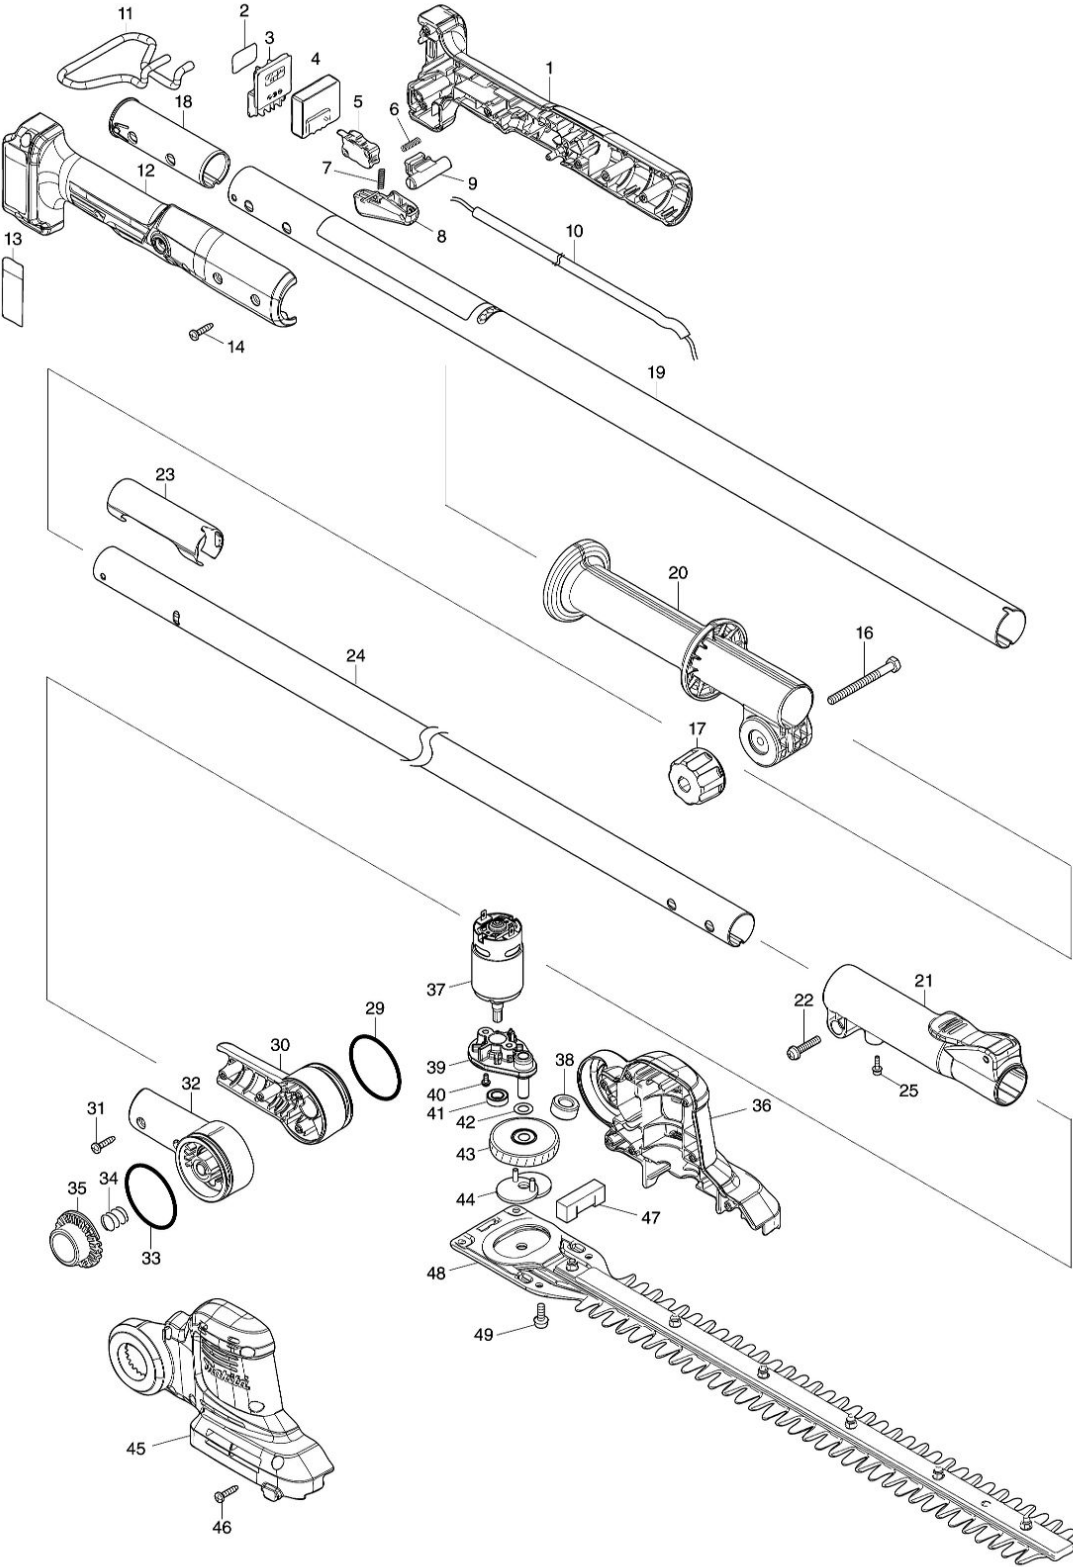

# Partdrawing for UN460WDWA - Stokheggenschaar

Model No.UN460WD 460MM DC POLE HEDGE TRIMMER

Nr.	Part nr.	Name
001	183T12-9	Handgreephuis UN460WD
001C10	263002-9	Rubber Pen 4 6413 A
002	811M48-3	Label serienr UN460WD
003	644813-5	Aansluitunit Df/Hp331D
004	620F43-8	Controler UN460WD
005	651398-4	Schakelaar DUN461W
006	234079-1	Drukveer 4 Ar410 A
007	234079-1	Drukveer 4 Ar410 A
008	413714-6	Schakelaarhendel DUN461W
009	413713-8	Blokkeerknop DUN461W
010	699168-3	Aansluitkabel DUN461W
010C10	654069-2	Aansluiting Motor Bo4555/56/65
011	327810-3	Batterijkap DUN461W
012	183T12-9	Handgreephuis UN460WD
012C10	263002-9	Rubber Pen 4 6413 A
013	811M46-7	Naamplaat UN460WD
014	266326-2	Tap Schroef 4X18mm P
016	921362-2	Zeskantbout M6X40 *
017	264072-1	Sterknop M6
017C10	931302-2	Zeskantmoer M6
018	413712-0	Buiskap 32 DUN461W
019	141B61-4	Steel 32 cpl DUN461W P
019C10	8008A7-9	Label waarschuw DUN500W
019C20	808723-2	Waarschuwinglabel Pe-254.4A
020	413719-6	Voorgreep A DUN461W
021	141C39-3	Steelhouder 32mm DUN461W
021C10	252103-8	Zeskant Borgmoer M5X8 A
022	911243-8	Schroef 5X25
023	413711-2	Buiskap 28 DUN461W
024	327815-3	Steel 28 DUN461W P
025	251568-1	Inbusbout M3X12Mm Hr2650/61
029	213616-4	O-ring 48 DUN461W
030	183T14-5	Steelhouder DUN461W
031	266326-2	Tap Schroef 4X18mm P
032	183T14-5	Steelhouder DUN461W
033	213616-4	O-ring 48 DUN461W
034	231113-8	Drukveer 12
035	413715-4	Blokkeerknop DUN461W
036	183T13-7	Motorhuis DUN461W
036C10	263005-3	Rubber Pen 6 AC320H P
037	629A64-7	Motor DC UN460WD
038	688131-1	Lijn Filter Hm1810
039	141B58-3	Motorhouder DUN461W
040	265199-0	Schroef M3X8
041	210124-6	Kogellager 688ZZ DUN461W
042	253215-0	Sluitring 8X14X0,5 Mm